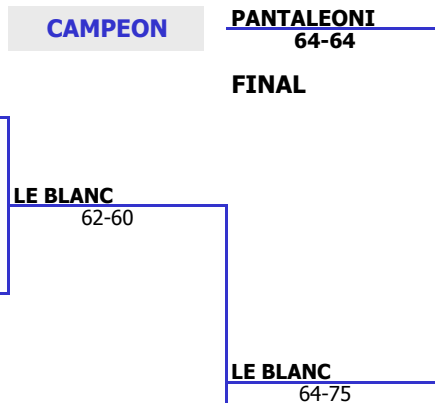

ASOCIACION METROPOLITANA DE TENIS ORIENTE G3 COPA INVIERNO STADE FRANCAIS 2019

12 VARONES

AV. M. SANCHEZ FONTECILLA 498

SEDE : STADE FRANCAIS

Fecha:	Group	Tourn. ID	ITF Referee
22 AL 30 JUNIO 2019			RODOLFO MASSON
St. Puntos Siembra Apellido	Nombre	Región	2º Ronda
			4tos. De Final
			Semifinales
			Final

Ranking	St.	Puntos	Siembra	Apellido	Nombre	Región	2º Ronda	4tos. De Final	Semifinales	Final
1	DIR	28	1	MONTALVA	BALTAZAR	AMTO	MONTALVA			
2			22	BYE						
3	DIR	0	17	IRARRAZAVAL	MARTIN	AMTO	CORTES	63-16-64		
4	DIR	0		CORTES	ALONSO IGNAI	AMTO	CORTES 60-61			
5			22	BYE						
6	DIR	0	9	BRAVO	IGNACIO	AMTO	BRAVO			
7			22	BYE						
8	DIR	86	6	PAULSEN	JOSE MANUE	AMTO	PAULSEN	63-61		
9	DIR	78	3	PANTALEONI	MIGUEL	AMTO	PANTALEONI			
10			22	BYE						
11	DIR	0	13	HERNANDEZ	SANTIAGO	AMTO	HERNANDEZ	61-61		
12	DIR	0	20	VALENCIA	JUAN JOSE	AMTO	W.O.			
13			22	CORREA	LUCIANO	AMTO				
14	DIR	0	15	HOYL	ANDRES	AMTO	CORREA 61-62			
15			22	BYE						
16	DIR	84	5	CUADROS	FRANCISCO	AMTO	CUADROS	64-76(5)		
17	DIR	0	8	AGUILAR	BENJAMIN	AMTO	AGUILAR			
18			22	BYE						
19	DIR	0	10	CORREA	NICOLAS	AMTS	CORREA	63-61		
20	DIR	0	18	JIMENO	LUCIANO ANDI XIII	REGIO	CORREA 64-60			
21			22	BYE						
22	DIR	0	19	MAASS	DIEGO	AMTO	MAASS			
23			22	BYE						
24	DIR	80	4	LE-BLANC	AGUST	AMTO	LE-BLANC	60-61		
25	DIR	101	7	CATALAN	LUCAS JES	AMTO	CATALAN			
26			22	BYE						
27	DIR	0	12	GARCIA	TOMAS	AMTS	GARCIA	63-64		
28	DIR	0	16	IGLESI	PEDRO	AMTO	W.O.			
29			22	BYE						
30	DIR	0	14	HERRERA	GIACOMO GAS	AMTO	HERRERA			
31			22	BYE						
32	DIR	65	2	VOSS	JOSE MANUE	AMTO	VOSS	60-60		

INSCRITOS	#	Jugadores Sembrados	#	Alternos	Remplazado	Tabla de Puntajes	
21	1	MONTALVA BALTAZAR	28	1		PRIMERA RONDA	
	2	VOSS JOSE MANUEL	65	2		OCTAVOS DE FINAL	
	3	PANTALEONI MIGUEL	78	3		CUARTOS DE FINAL	
	4	LE-BLANC AGUST	80	4		SEMIFINALISTAS	
	5	CUADROS FRANCISCO JAVIE	84	5		VICE-CAMPEON	
	6	PAULSEN JOSE MANUEL	86	6		CAMPEON	
	7	CATALAN LUCAS JES	101	7			
	8	AGUILAR BENJAMIN	0	8			