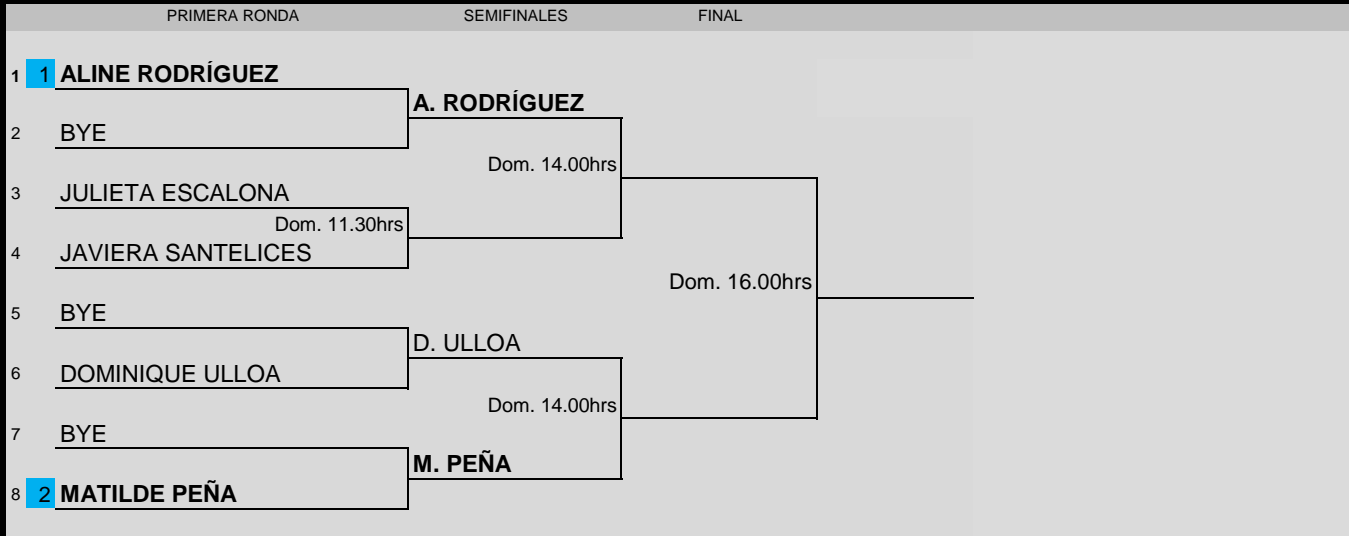

G2 CLASIFICATORIO ZONAL 6 COPA PANGUIPULLI CMD 2019 CLUB DE TENIS LAGO PANGUIPULLI

Fecha	Lugar	Categoría	Arbitro	Organiza
15 al 17 de Marzo	Panguipulli	DAMAS SUB 12	Ignacio Flores	Club de tenis Lago Panguipulli