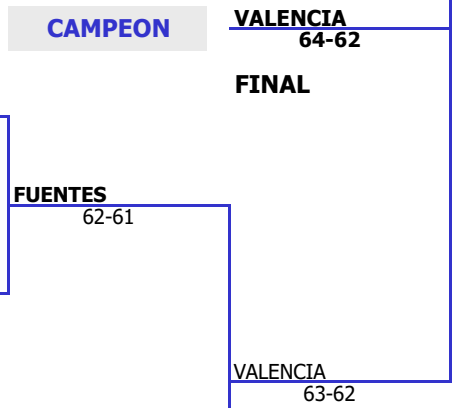

G1 2º ETAPA TRAVEL TENIS 2019

16 VARONES
AV. MANQUEHUE 5842

SEDE : CLUB DEPORTIVO MANQUEHUE

Fecha:		Group	Tourn. ID	ITF Referee					
07 AL 10 FEBRERO 2019				RODOLFO MASSON					
St.	Puntos	Siembra	Apellido	Nombre	Región	2º Ronda	4tos. De Final	Semifinales	Final

1	DIR	3	1	ORTIZ	DIEGO	AMTO	ORTIZ	NUEVO CUADRO	
2			30	BYE					
3	DIR	41	16	RIOS	PASCAL	AMTO	RIOS	63-62	
4	DIR	0		MARCOS	LUCAS		62-61		
5	DIR	21	11	TRUJILLO	PABLO	AMTO	TORRES		TORRES
6	XD	0	19	TORRES	BENJAMIN	AMTO	64-60		61-RET
7	DIR	0	30	ALLEN	TOMAS	AMTO			
8	DIR	12	6	DRAGOSEVIC	GORAN	XII REG	DRAGOSEVIC	61-61	
9	DIR	7	4	ACHURRA	VICENTE	AMTO	ACHURRA		TORRES
10			30	BYE					61-76(3)
11	DIR	0	18	FERNANDEZ	PIERO	AMTO	FERNANDEZ	62-63	
12	DIR	0	21	MILLAS	DIEGO	AMTO	60-60		
13	DIR	36	14	GARCES	CRHISTIAN	AMTO	YAP		FERNANDEZ
14	DIR		23	YAP	AGUSTIN	AMTO	60-60		62-62
15	DIR	27	12	MALUJE	ANDRES	AMTO			
16	DIR	14	8	SIECH	GUSTAVO	AMTO	SIECH	64-64	
17	DIR	10	5	GARMENDIA	MIKEL	IV REG	GARMENDIA		
18			30	BYE					
19	DIR	20	10	GUZMAN	JAVIER	VII REG	TEJEDA	63-62	
20	DIR	18	18	TEJEDA	IGNACIO	II REG	64-36-63		
21	DIR	28	13	GONZALEZ	CRISTIAN	AMTS	ROJAS		FUENTES
22	DIR	15	17	ROJAS	MATIAS	V REG	60-61		62-61
23			30	BYE					
24	DIR	6	3	FUENTES	CRISTOBAL	AMTO	FUENTES	63-61	
25	DIR	13	7	RUBIO	IGNACIO	II REG	RUBIO		
26	DIR	0	19	LEIGH	VICENTE	AMTO	75-60		
27	DIR	19	9	TAPIA	MAXIMILIANO		TAPIA	61-64	
28	DIR	29	24	OSORIO	FELIPE	AMTO	75-36-61		
29	DIR	38	15	ALBORNOZ	EMILIANO	II REG	QUEIROLO		VALENCIA
30	DIR	0	22	QUEIROLO	VINCENZO	V REG	61-62		61-61
31			30	BYE					
32	DIR	5	2	VALENCIA	TOMAS	AMTO	VALENCIA	64-61	

INSCRITOS	#	Jugadores Sembrados	#	Alternativo	Remplazado	Tabla de Puntajes	
26	1	ORTIZ DIEGO	3	1		PRIMERA RONDA	
	2	VALENCIA TOMAS	5	2		OCTAVOS DE FINAL	
	3	FUENTES CRISTOBAL	6	3		CUARTOS DE FINAL	
	4	ACHURRA VICENTE	7	4		SEMIFINALISTAS	
	5	GARMENDIA MIKEL	10	5		VICE-CAMPEON	
	6	DRAGOSEVIC GORAN	12	6		CAMPEON	
	7	RUBIO IGNACIO	13	7			
	8	SIECH GUSTAVO	14	8			

29-01-2019