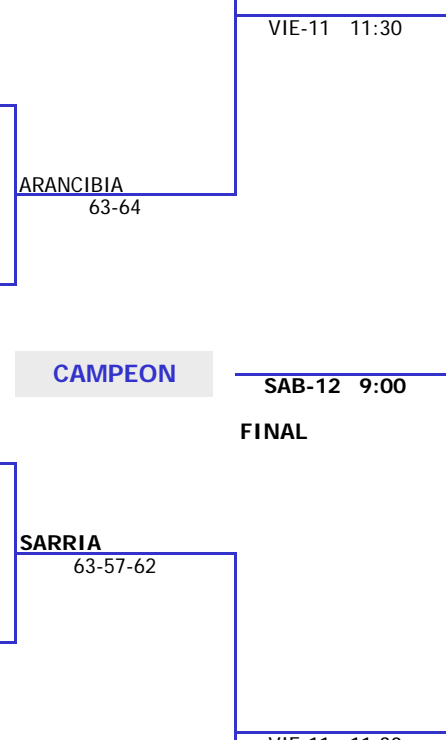

ASOCIACION METROPOLITANA DE TENIS ORIENTE

G1 COPA CLUB DE TENIS LLO-LLEO 2019

14 DAMAS

AV. PROVIDENCIA 699 LLO-LLEO - SAN ANTONIO

SEDE : CLUB DE TENIS LLO-LLEO

Fecha:	Group	Tourn. ID	ITF Referee
05 AL 11 ENERO 2019			RODOLFO MASSON

St.	Puntos	Siembra	Apellido	Nombre	Región	2ª Ronda	4tos. De Final	Semifinales	Final
1	DIR 1	1	PAVISSICH	MARTINA	AMTO				
2		32	BYE						
3	DIR 27	19	BLANCO	AMANDA	AMTO				
4	DIR 45		ALONSO	MACARENA	5	ALONSO	60-61		
5	DIR 14	12	GOLDSACK	OLIVIA	AMTO				
6	DIR	26	GONZALEZ	CARLA	AMTO	GOLDSACK	64-67(7)-63		
7	DIR 39	32	RODERO	JAVIERA	AMTO				
8	DIR 6	6	JADUE	ASUNCION	AMTO	JADUE	61-60		
9	DIR 3	3	ALARCON	CONSUELO	8				
10		32	BYE						
11	DIR 10	10	ARANCIBIA	CONSTANZA	AMTO				
12	DIR 20	16	SAAVEDRA	FRANCISCA		ARANCIBIA	64-62		
13	DIR 22	17	LARA	MARTINA	AMTO				
14	DIR 18	14	DIAZ	VALERIA	AMTO	DIAZ	61-62		
15	DIR 37	21	GONZALEZ	CAMILA	AMTO				
16	DIR 8	8	ALCAINO	MARTINA	STGO	ALCAINO	60-60		
17	DIR 5	5	DELGADO	ISABEL	AMTO				
18		32	BYE						
19	DIR 12	11	DIAZ	CARLA	AMTO				
20	DIR 31	20	CORTES	JOAQUINA	8	DIAZ	60-60		
21	DIR 9	9	CAÑETE	TRINIDAD	AMTO				
22	DIR 16	13	LOYOLA	RAFAELA	5	LOYOLA	62-61		
23		32	BYE						
24	DIR 4	4	SARRIA	ANTONIA	2	SARRIA			
25	DIR 7	7	CUEVAS	CONSTANZA	AMTO				
26	DIR 19	15	BALLON	CATALINA	AMTO	BALLON	61-62		
27	DIR 24	18	ERICES	IGNACIA	8				
28	DIR 42	22	RAVANAL	JAVIERA	6	ERICES	63-60		
29	DIR 46	24	FERRER	JAVIERA	AMTO				
30	DIR	25	CARES	TRINIDAD		FERRER	62-63		
31		32	BYE						
32	DIR 2	2	VERGARA	ANTONIA	AMTO				

INSCRITOS	#	Jugadores Sembrados	#	Alterno	Remplazado	Tabla de Puntajes
27	1	PAVISSICH MARTINA	1	1		
	2	VERGARA ANTONIA	2	2		
	3	ALARCON CONSUELO	3	3		PRIMERA RONDA
	4	SARRIA ANTONIA	4	4		OCTAVOS DE FINAL
	5	DELGADO ISABEL	5	5		CUARTOS DE FINAL
	6	JADUE ASUNCION	6	6		SEMIFINALISTAS
	7	CUEVAS CONSTANZA	7	7		VICE-CAMPEON
	8	ALCAINO MARTINA	8	8		CAMPEON